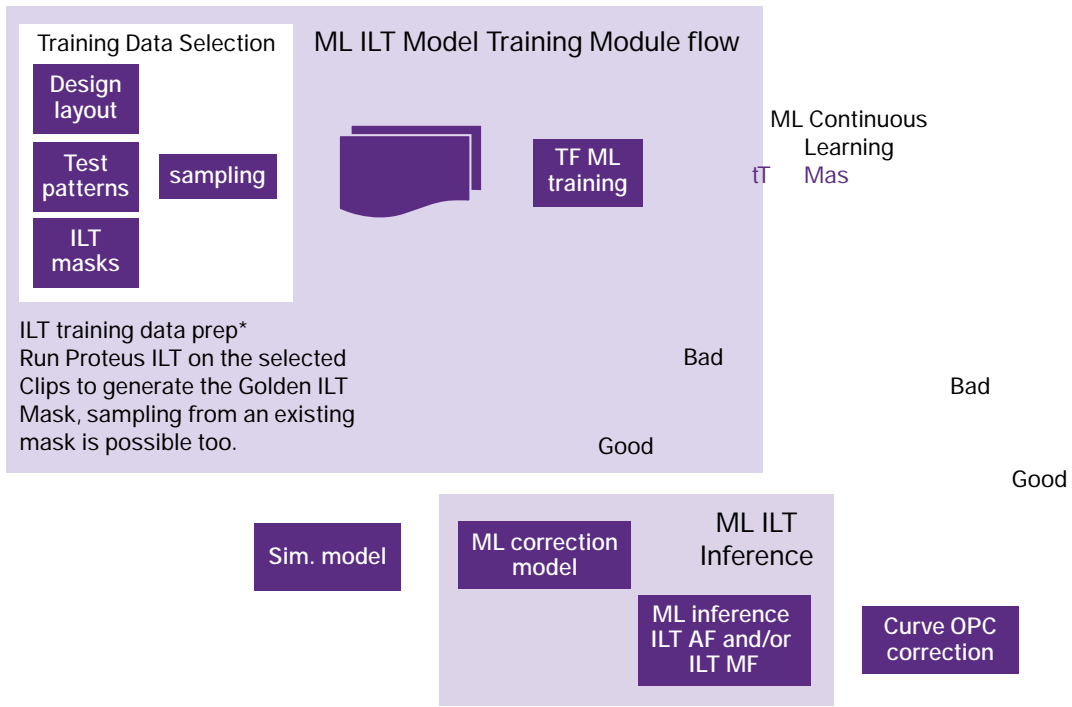

Gandharv Bhatara

./@3fi ž
./6GHfi
./56fi
./AB5fi ž @3 ./7GHfi
/;>F fi
6]
/6BF fi
/XW abWsf[a` efi
/? S` ZSffS` [Wfi
/;>F
/? 4? I fi
/HE4fi
] ž @3 7GH @3 7GH] 6GH

/_ Wfda ^aYkZT SeWfi

Ek` abeke E_ Sdf? D5)

/dWfSdYWf[Yfi

MRC

? D5

? D5

/ a` ZdWaa'h[Y X|YgdWfi

6! 6

Ek` abeke E_ Sdf? D5