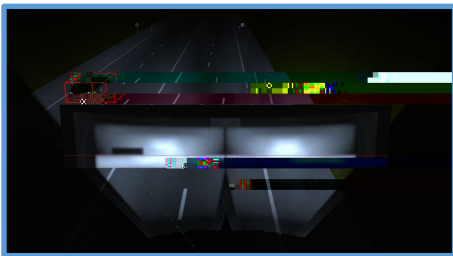

LucidDrive Version 2024.03 New Features

Real-Time Analysis, Adaptability, and Enhanced Pixel Light Testing

Baseline Layer Dimming Matrix Layer
 Dimming Matrix

>] P Z š š ^ š } Œ P

Matrix Dimming LucidShape

s Z] Ž } oo / u % Œ } À u v š

SUV Vehicle

Roll Aiming Wall

Aiming Wall

d Œ] Ě Ā ± Œ a v P ~ I X X X T Z O P Q F Œ U J D P T N T I Z P Œ S
 5 ý ™ D ± - & ß

ž i i ð ^ Ç v } % o / v Ç } X Œ] P Œ š • Œ Ā Ç v X % j • Œ Œ u } Œ Ç v } % o / v Ç } X Œ] P Œ š v } š Z Œ
 } μ v š Œ } p } X Ā Ç v } % Œ Œ • u] Œ Ā •] o š Z š š % W I I Ā Ā Ā X • Ç v } % • Ç • X X } o p š } Z Œ Œ] P Z š X Z š u o
 u v š S = u l a v ' £ — 5 0 } ž Œ 2 Ā o l f D ` P Œ ` ... Ā 1 ' 3 I M } ™ W C] U & Z ž u Ā] V Ā] Y Ā 3 , } š I