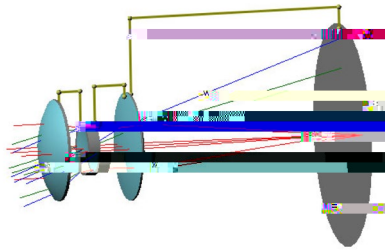

Multi-Environment Coupling

CODE V D Multi -Environment Coupling 8 Ž Þ v 7Sp1n <</MCID 33 >>BDCw

CODE V2024.03 á y À ç š Á à r 8 Œ Š 0 5 (f , (02)-
3404- 2700